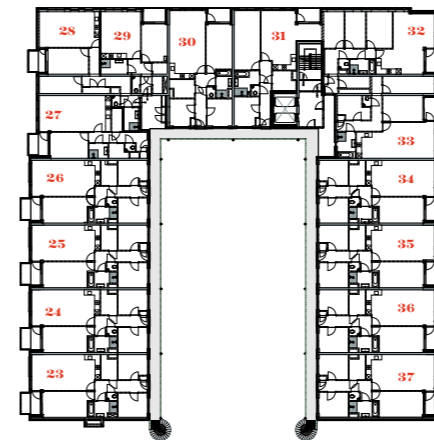

# Gevelaanzichten, parkeergarage en verdieplingsplattegronden

Zuidwest gevel

Noordoost gevel

Voorgevel

Achtergevel

Parkeergarage

DATUM: 3 april 2019  
DEFINITIEF

Begane grond

DATUM: 1 april 2019  
DEFINITIEF

Eerste verdieping

DATUM: 1 april 2019  
DEFINITIEF

Tweede verdieping

DATUM: 1 april 2019  
DEFINITIEF

Derde verdieping

DATUM: 1 april 2019  
DEFINITIEF

Vierde verdieping